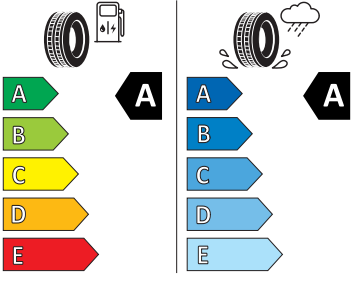

BRIDGESTONE 13233

205/55 R16 91 V C1