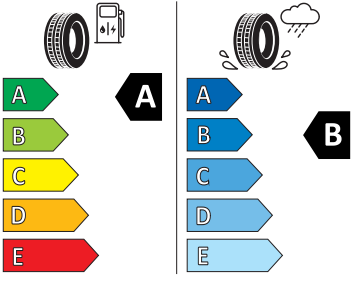

Energetické štítky pneumatik

- Bridgestone 205/55 R16

BRIDGESTONE 13233

205/55 R16 91 V C1

2020/740

- GOODYEAR 205/55 R16

GOODYEAR 577215

205/55R16 91 V C1