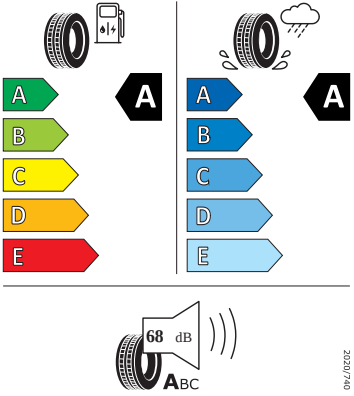

- Hankook 205/60 R16

Hankook

1028694

205/60R16 92 V

C1