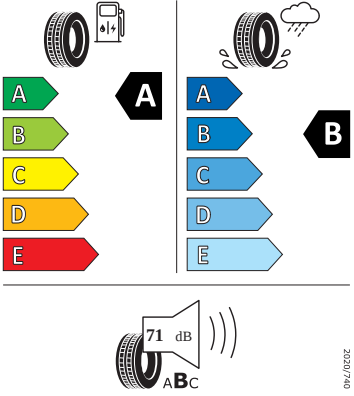

- Bez rozšířeného bezpečnostního systému
- Bez stěrače a ostřikovače zadního okna
- Bez střešního nosiče/nosiče zavazadel
- Bez tažného zařízení
- Centrální zamykání "Keyless-Go" bez bezpečnostní pojistky
- DAB - digitální radiopřijem
- Detekce rozptýlení a únavy
- Elektronický imobilizér
- Externí, USB typ C, datová(é) zásuvka(-y) a nabíjecí zásuvka(-y) se zvýšeným nabíjecím výkonem
- Kotoučové brzdy zadní
- Kryt zavazadlového prostoru, sklápěcí
- Opěrky hlavy vzadu (3 kusy)
- Osvětlení zavazadlového prostoru
- Pomocné parkovací zařízení
- Posilovač brzd pro vozidla bez elektrického pohonu (ESC a elektronický posilovač brzd)
- Přístrojová deska standardní
- Prodloužení intervalu údržby
- Sada nářadí a zvedák vozu
- Sklo pro optimalizovaný teplotní komfort
- Spouštěč okna s komfortním ovládáním a vypínací pojistkou, elektrický
- Šrouby se zabezpečením proti krádeži
- Světlo pro denní svícení s asistenčním světlem a automatickou funkcí Coming Home a Leaving Home
- Tříbodové automatické bezpečnostní pásy zadní vnější se štítkem ECE
- Upevnění dětské sedačky pro dět. zádrž. systém i-Size, 2 x Top Tether a upevnění dět. sed. vpředu na str. spol.
- Vnější zpětná zrcátka, el. sklopná, el. nastavitelná, separátně vyhřívaná
- Vyhřívání předních sedadel
- Virtuální kokpit mini 10"
- 8 reproduktorů
- Automatické stmívání pro vnitřní zpětné zrcátko
- Bezdrátové nabíjení telefonu s chlazením
- Bezdrátový SmartLink
- Front Assist - s upozorněním a zabrzděním při hrozící kolizi s vozidly, chodci a cyklisty, asistence při pújezdú křížovatkou
- Infotainment Media 10"
- LED přední světlomety s LED denním svícením
- LED zadní světla
- Příprava pro služby ŠKODA Connect M
- Rozpoznávání dopravních značek s hlídáním rychlosti
- Tísňové volání eCall+
- Výškově nastavitelné sedadlo řidiče a spolujezdce

Energetické štítky pneumatik

- Goodyear 205/60 R16

GOODYEAR

546288

205/60R16 92 V

C1

- Hankook 205/60 R16

Hankook