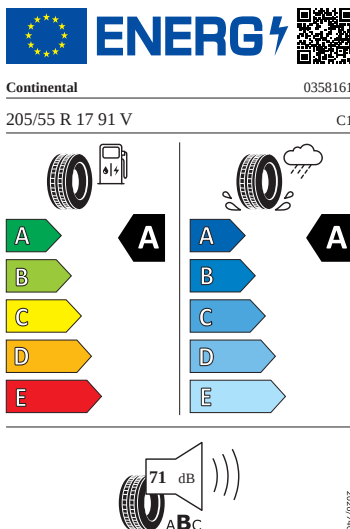

Rezervy/pneumatiky

- Rezervní kolo (neplnohodnotné) s příslušenstvím

Kola

- Slagard Aero 17" černá leštěná

Ostatní

- Lounge

Interiér

- •
- •
- 12 V zásuvka v zavazadlovém prostoru
- Bez hlavice řídicí páky
- Dveře a boční obložení
- Komfortní sedadla vpředu
- Kožený multifunkční volant, vyhřívaný s Tiptronic
- Nástupní lišty ve výřezech dveří
- Střední loketní opěrka vpředu

Exteriér

- Kryt vnějšího zpětného zrcátka a různé nastavbové díly v barvě vozidla
- Nárazníky v barvě vozidla
- Ozdobné lišty chromované
- Pneumatiky s optimalizací valivého odporu 205/55 R17 91V
- Sada nápisů v základním provedení
- Zadní díl výfuku (standardní)
- Kola z lehké slitiny 7J x 17

Energetické štítky pneumatik

- Continental 205.0/55.0 R17

- Goodyear 205.0/55.0 R17