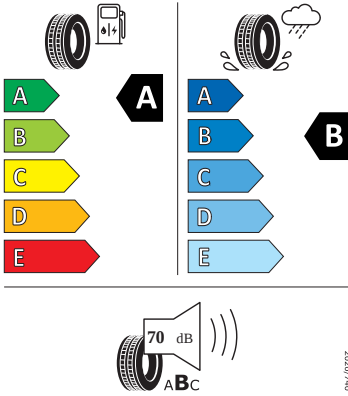

## Exteriér

- Kryt vnějšího zpětného zrcátka a různé nastavbové díly v barvě vozidla
- Nárazníky v barvě vozidla
- Ozdobné lišty chromované
- Pneumatiky s optimalizací valivého odporu 205/55 R17 91V
- Sada nápisů v základním provedení
- Zadní díl výfuku (standardní)
- Kola z lehké slitiny 7J x 17

## Energetické štítky pneumatik

- Continental 205.0/55.0 R17

- Goodyear 205.0/55.0 R17

GOODYEAR

582740

205/55R17 91 V

C1

- Michelin 205.0/55.0 R17