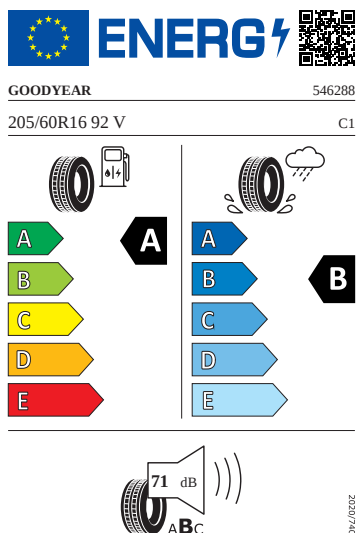

- Asistent pro rozjezd do kopce
- Asistent pro vedení v jízdním pruhu
- Bez "drive select"
- Bez adaptéru
- Bez pružných popruhů na zavazadla/sít/ tašku
- Bez rozšířeného bezpečnostního systému
- Bez tažného zařízení
- Centrální zamykání "Keyless-Go" bez bezpečnostní pojistky
- DAB - digitální radiopřijem
- Detekce rozptýlení a únavy
- Elektronický imobilizér
- Externí, USB typ C, datová(é) zásuvka(-y) a nabíjecí zásuvka(-y) se zvýšeným nabíjecím výkonem
- Kotoučové brzdy zadní
- Kryt zavazadlového prostoru, posuvný
- Opěrky hlavy vzadu (3 kusy)
- Osvětlení zavazadlového prostoru
- Pomocné parkovací zařízení
- Posilovač brzd pro vozidla s elektronickým pohonem (ESC a elektronický posilovač brzd)
- Přístrojová deska standardní
- Prodloužení intervalu údržby
- Sada nářadí a zvedák vozu
- Sklo pro optimalizovaný teplotní komfort
- Spouštěč okna s komfortním ovládáním a vypínací pojistkou, elektrický
- Šrouby se zabezpečením proti krádeži
- Světlo pro denní svícení s asistenčním světlem a automatickou funkcí Coming Home a Leaving Home
- Tříbodové automatické bezpečnostní pásy zadní vnější se štítkem ECE
- Upevnění dětské sedačky pro dět. zádrž. systém i-Size, 2 x Top Tether a upevnění dět. sed. vpředu na str. spol.
- Vnější zpětná zrcátka, el. sklopná, el. nastavitelná, separátně vyhřívaná
- Vyhřívání předních sedadel

Energetické štítky pneumatik

- Goodyear 205.0/60.0 R16

- Hankook 205.0/60.0 R16