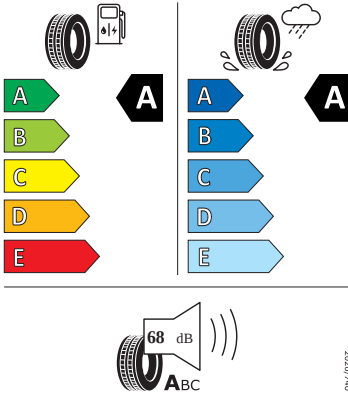

Energetické štítky pneumatik

- Goodyear 205.0/60.0 R16

- Hankook 205.0/60.0 R16

Hankook 1028694

205/60R16 92 V C1

- Kumho 205.0/60.0 R16

KUMHO PS71 2267663

205/60R16 92 V C1