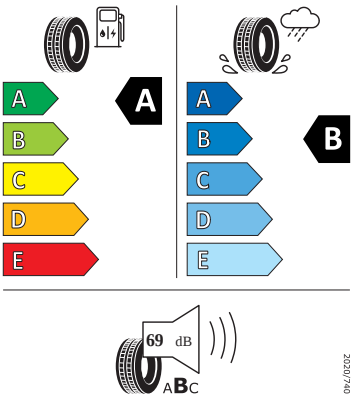

- Michelin 205/55 R17